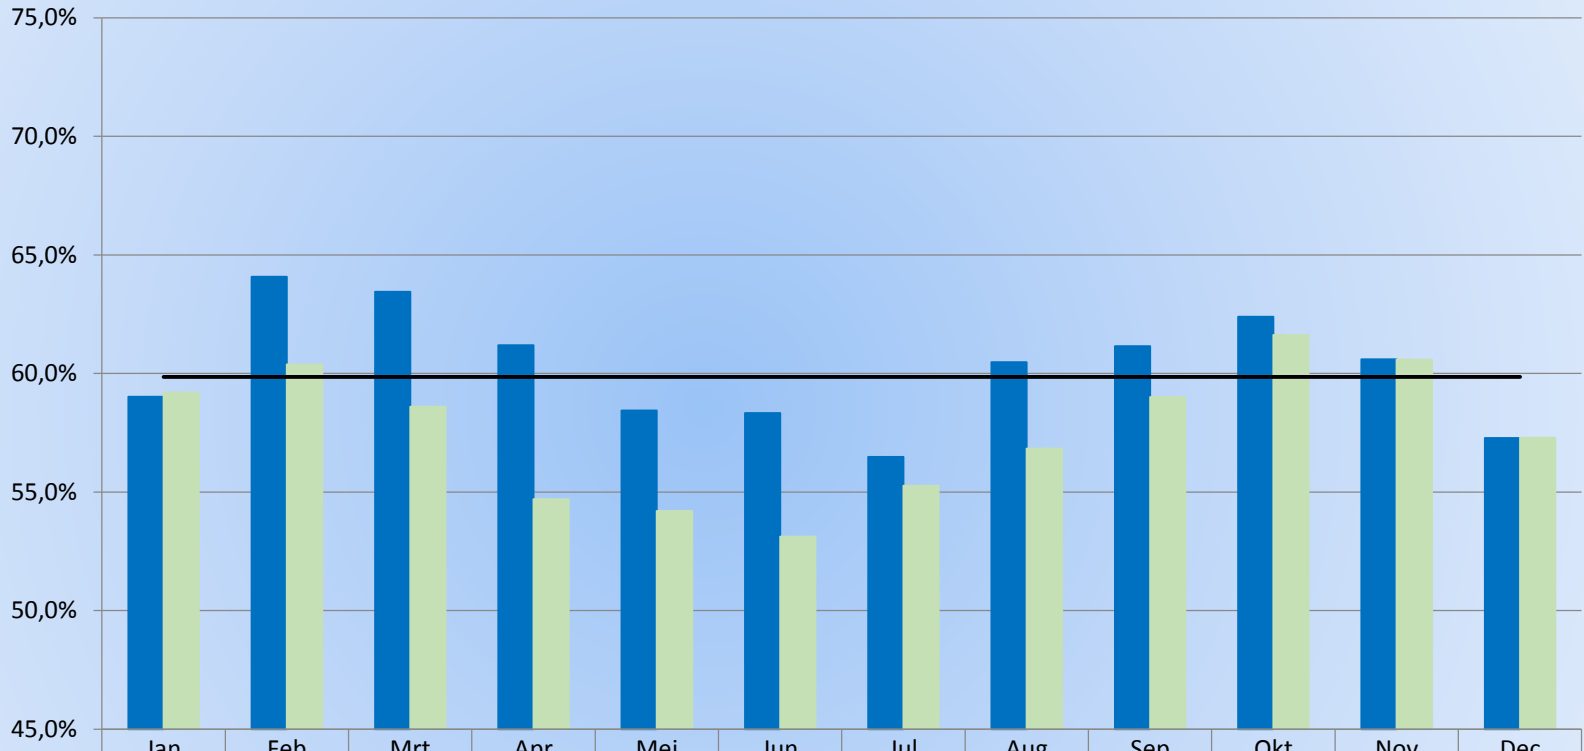

KVB1 slagingspercentages per maand

	Jan	Feb	Mrt	Apr	Mei	Jun	Jul	Aug	Sep	Okt	Nov	Dec
■ 2015	59,0%	64,1%	63,4%	61,2%	58,4%	58,3%	56,5%	60,5%	61,2%	62,4%	60,6%	57,3%
■ 2014	59,2%	60,4%	58,6%	54,7%	54,2%	53,1%	55,3%	56,8%	59,0%	61,6%	60,6%	57,3%
— Gemiddelde 2015	59,9%	59,9%	59,9%	59,9%	59,9%	59,9%	59,9%	59,9%	59,9%	59,9%	59,9%	59,9%

Gemiddelde 2014: 56,7%