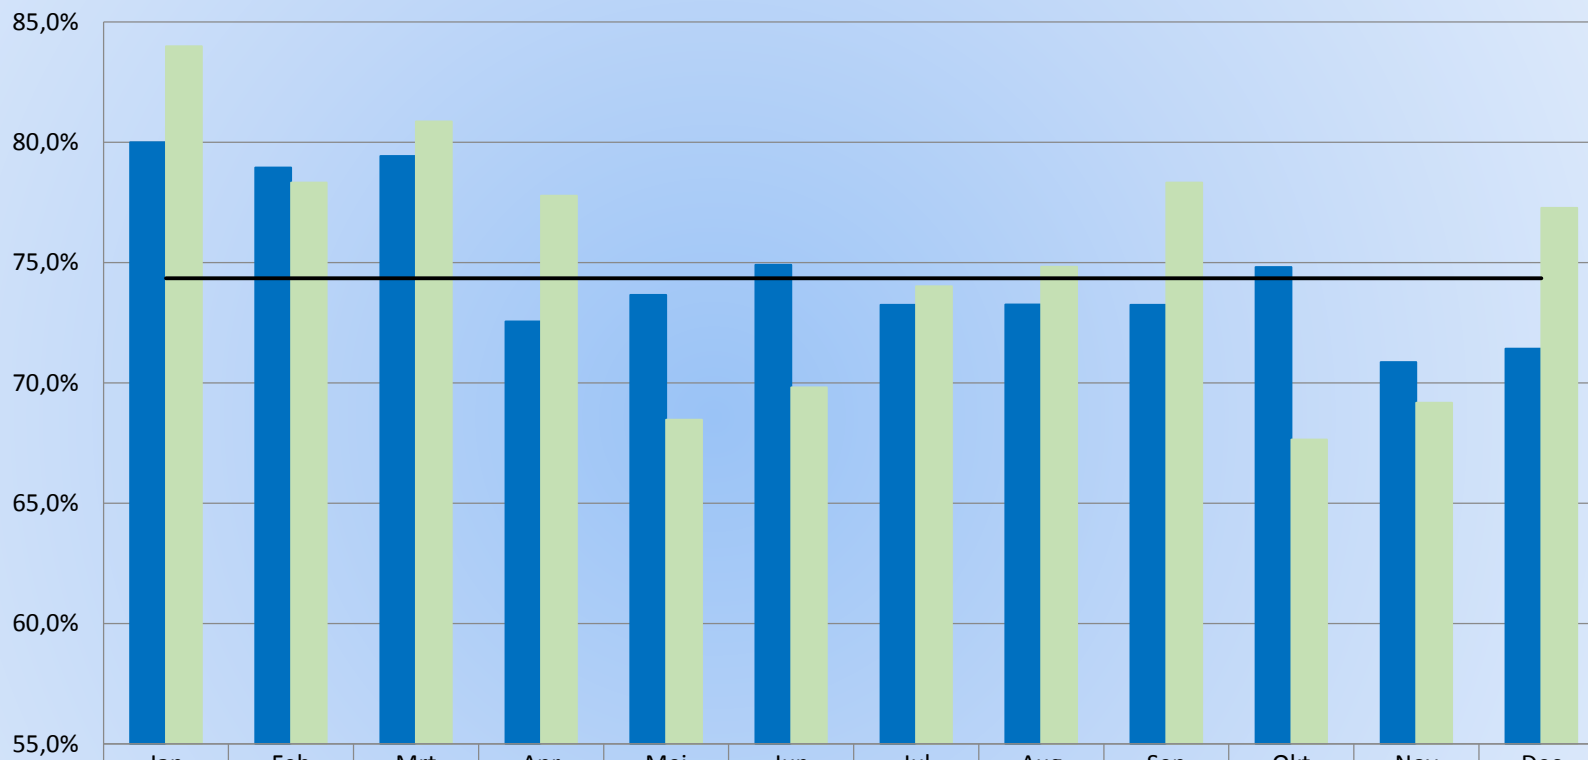

KVB1+KVB2 - KVB1 deel slagingspercentages per maand

2015	80,0%	78,9%	79,4%	72,5%	73,7%	74,9%	73,2%	73,3%	73,2%	74,8%	70,9%	71,4%
2014	84,0%	78,3%	80,9%	77,8%	68,5%	69,8%	74,0%	74,8%	78,3%	67,6%	69,2%	77,3%
Gemiddelde 2015	74,3%	74,3%	74,3%	74,3%	74,3%	74,3%	74,3%	74,3%	74,3%	74,3%	74,3%	74,3%

Gemiddelde 2014: 74,4%