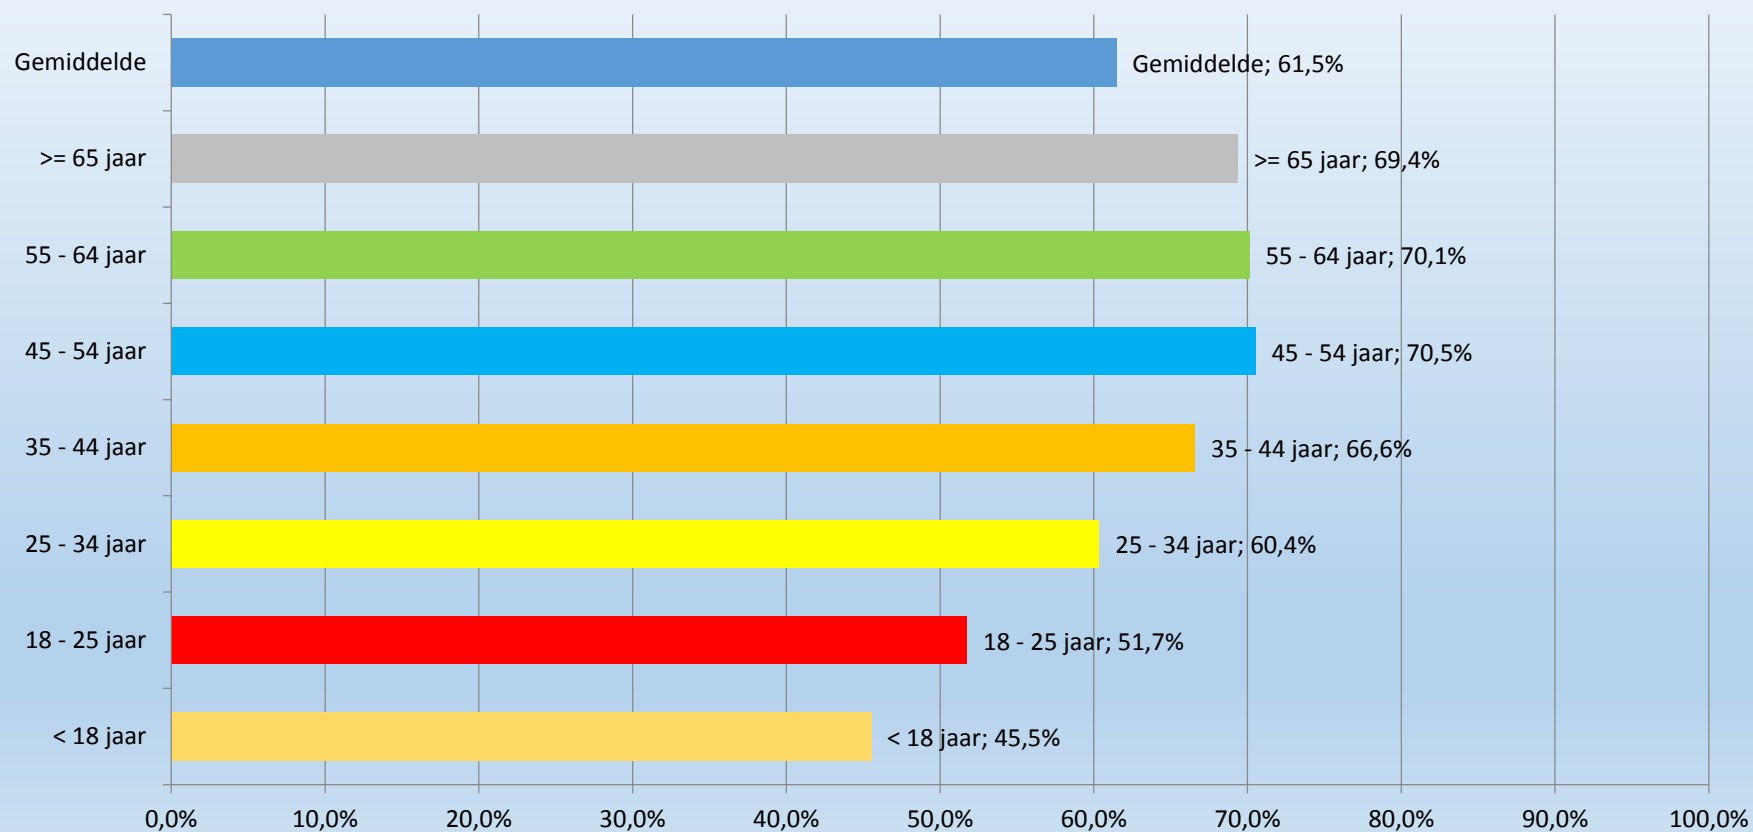

## KVB1 slagingspercentages 2015 per leeftijdscategorie jaargemiddelde

Gemiddelde 2014: 58,8%

## KVB1 afgenomen examens 2015 per leeftijdscategorie

inclusief KVB1 onderdeel van KVB1+KVB2 examens

## KVB2 slagingspercentages 2015 per leeftijdscategorie jaargemiddelde

Gemiddelde 2014: 62,5%