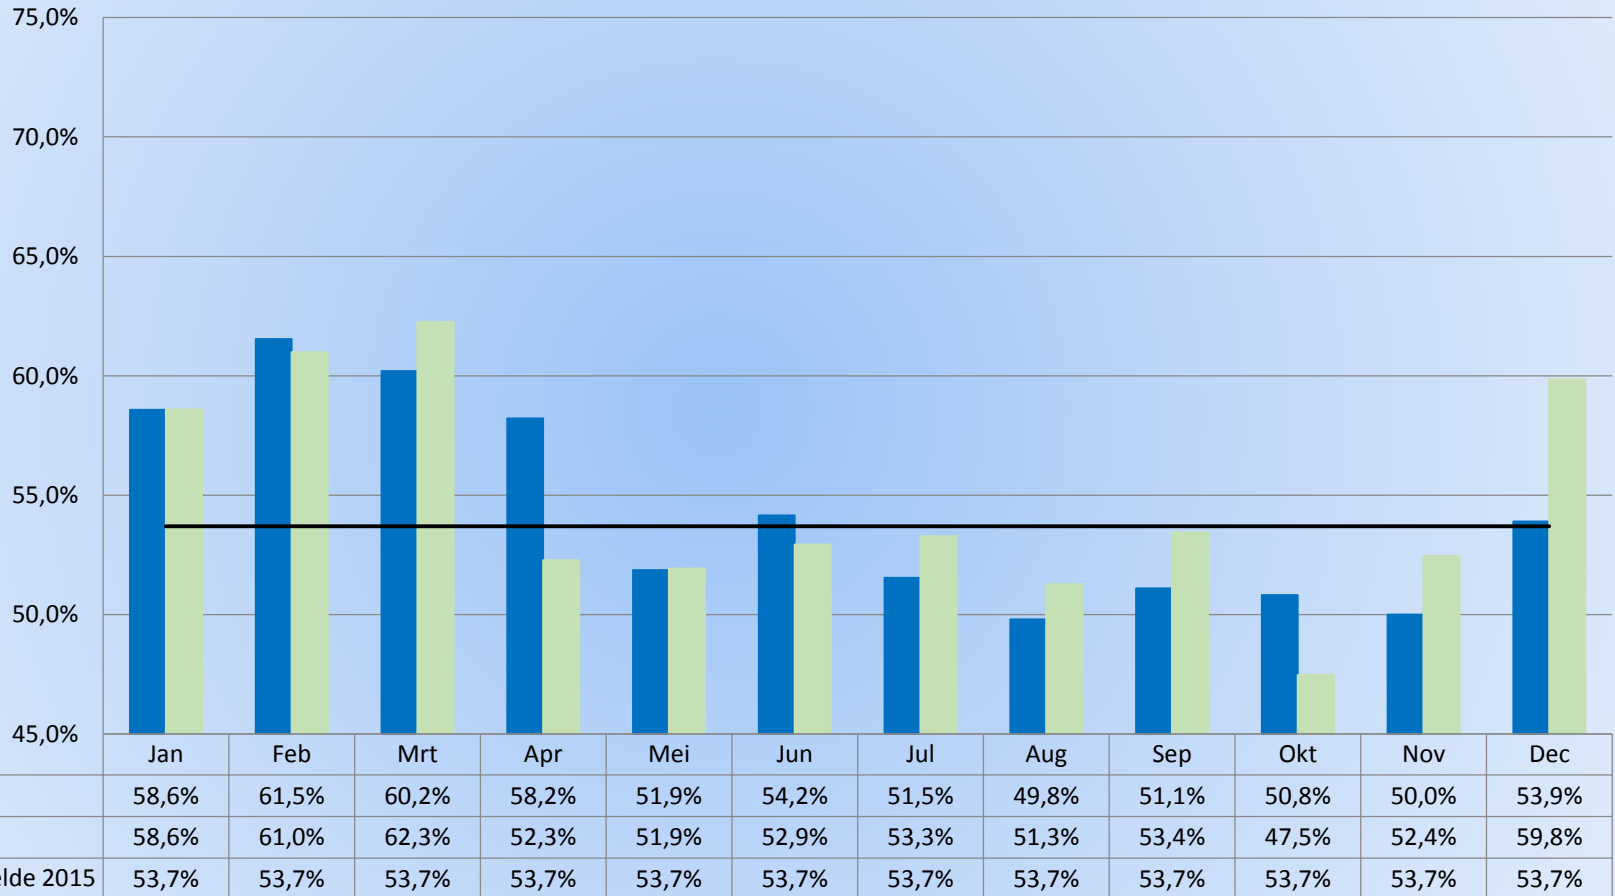

KVB1+KVB2 - KVB2 deel slagingspercentages per maand

Gemiddelde 2014: 54,2%