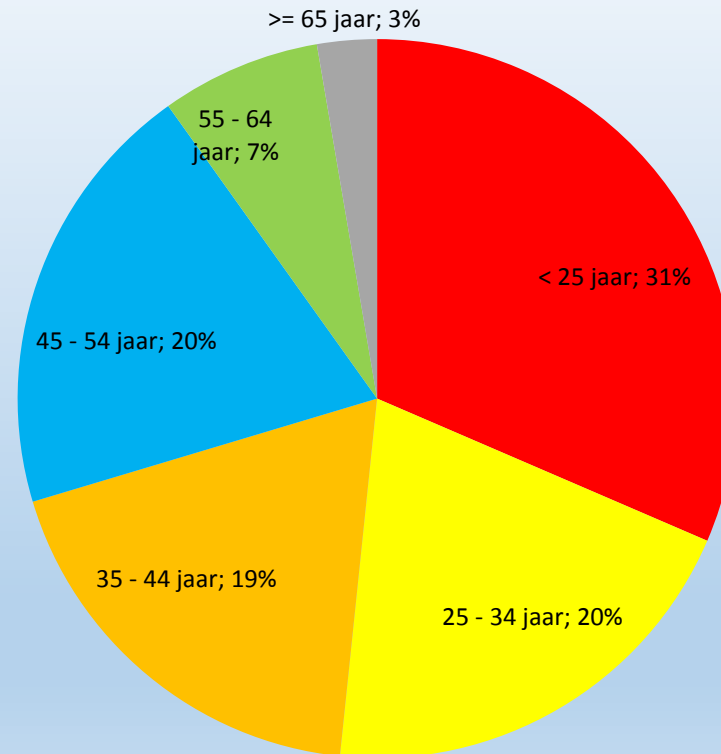

## KVB1 slagingspercentages 2015 per leeftijdscategorie jaargemiddelde

Gemiddelde 2014: 58,8%

## KVB1 afgenomen examens 2015 per leeftijdscategorie

inclusief KVB1 onderdeel van KVB1+KVB2 examens