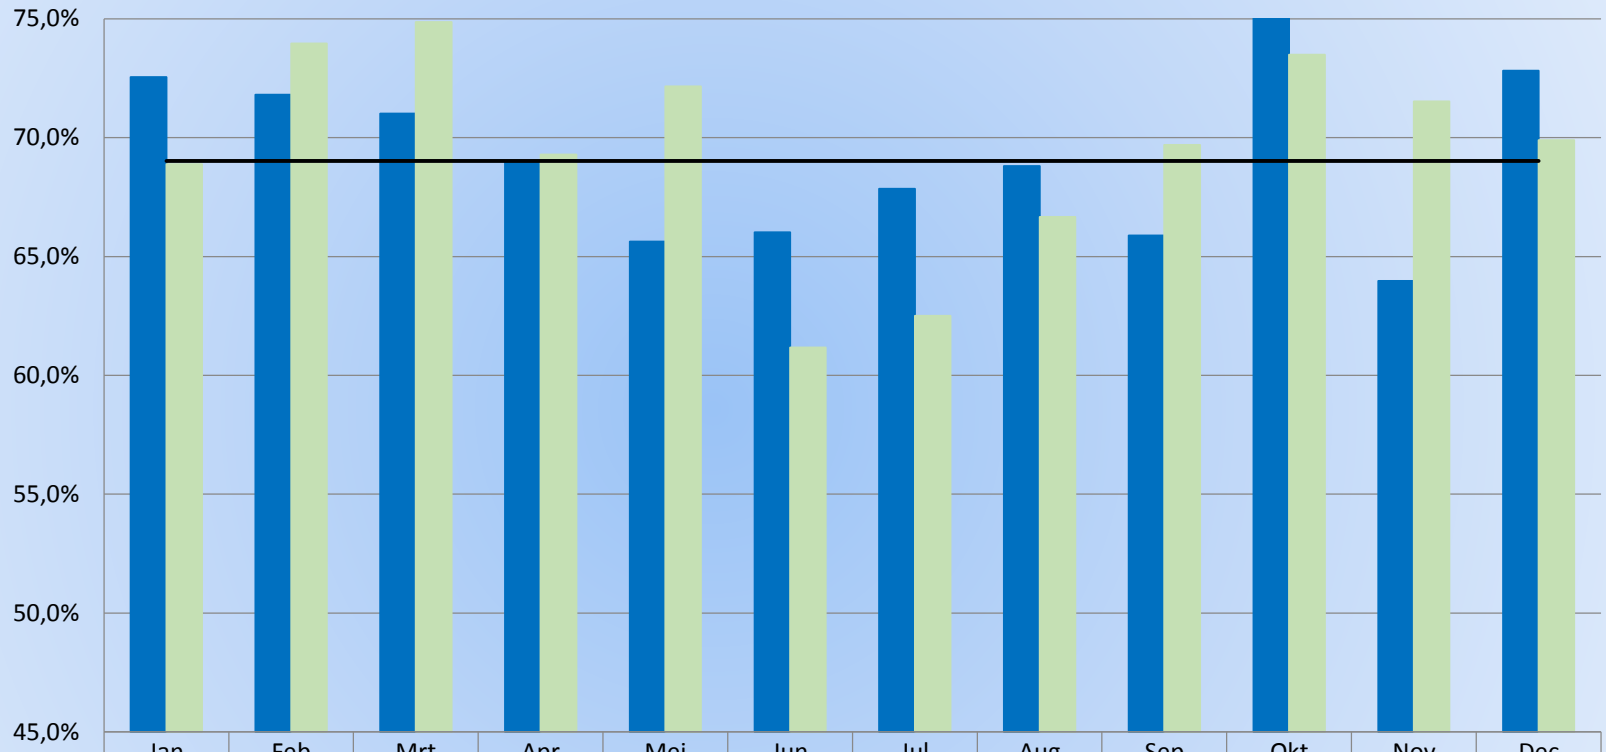

KVB2 slagingspercentages per maand

2015	72,5%	71,8%	71,0%	69,0%	65,6%	66,0%	67,8%	68,8%	65,9%	75,5%	64,0%	72,8%
2014	68,9%	74,0%	74,9%	69,3%	72,2%	61,2%	62,5%	66,7%	69,7%	73,5%	71,5%	69,9%
Gemiddelde 2015	69,0%	69,0%	69,0%	69,0%	69,0%	69,0%	69,0%	69,0%	69,0%	69,0%	69,0%	69,0%

Gemiddelde 2014: 69,2%