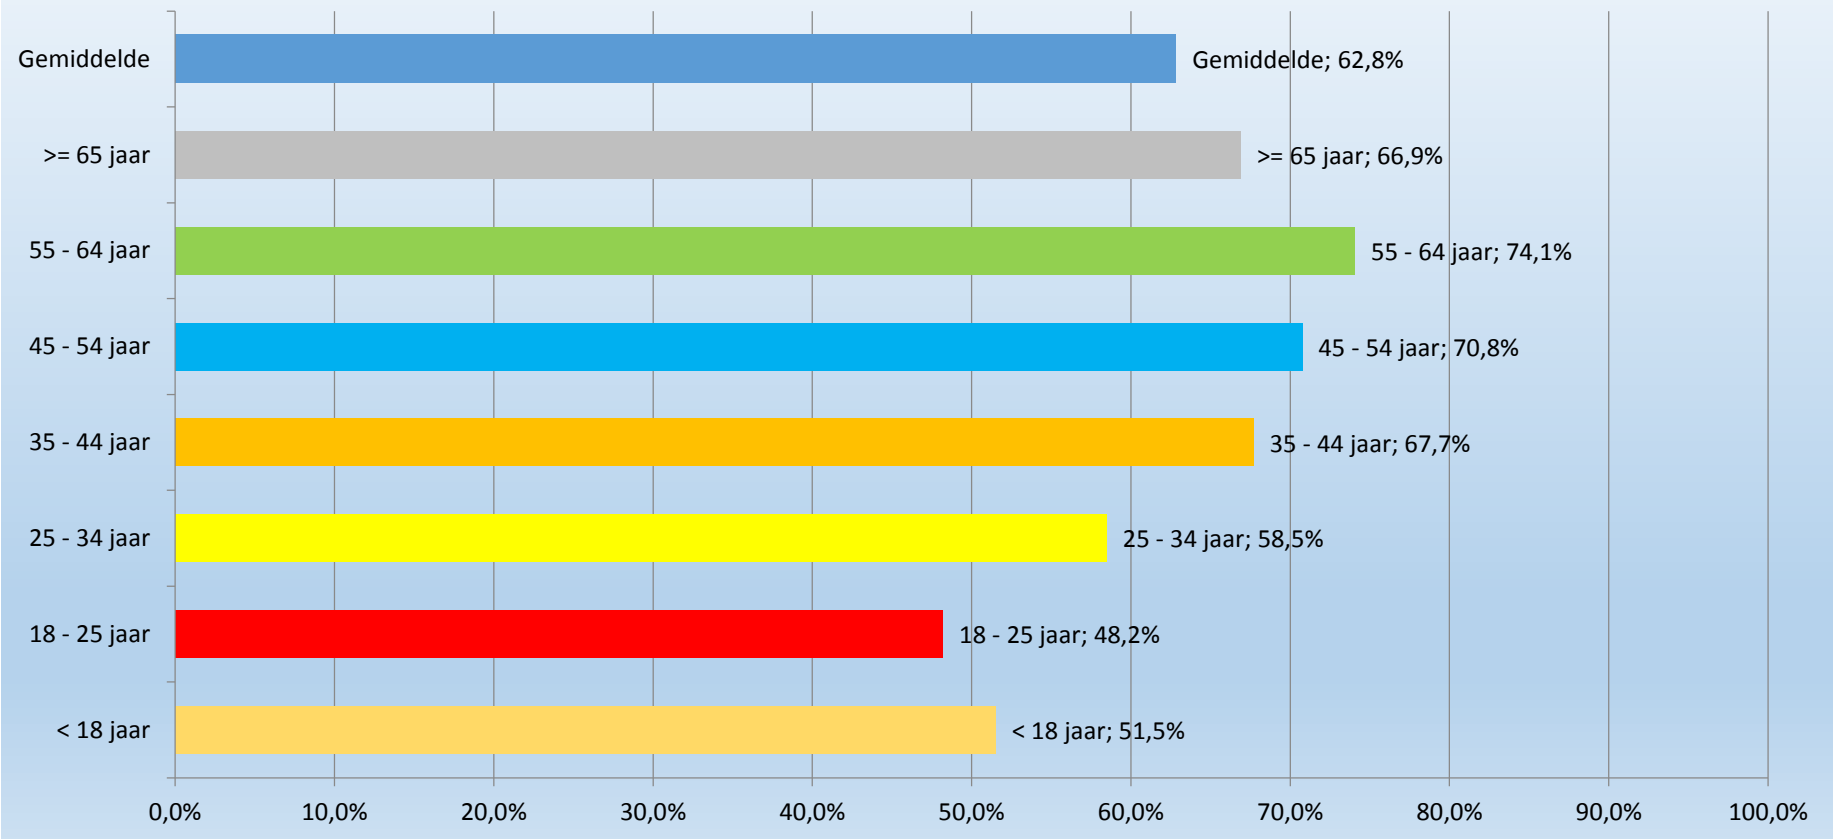

## KVB1 slagingspercentages 2015 per leeftijdscategorie jaargemiddelde

Gemiddelde 2014: 58,8%

## KVB1 afgenomen examens 2015 per leeftijdscategorie

inclusief KVB1 onderdeel van KVB1+KVB2 examens

## KVB2 slagingspercentages 2015 per leeftijdscategorie jaargemiddelde

Gemiddelde 2014: 62,5%

## KVB2 afgenomen examens 2015 per leeftijdscategorie

inclusief KVB2 onderdeel van KVB1+KVB2 examen