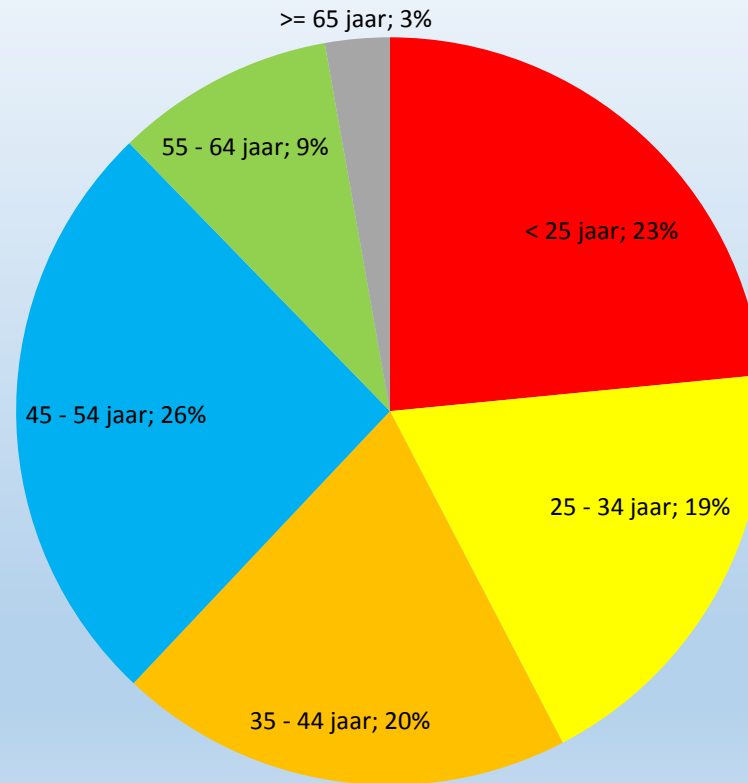

## KVB1 slagingspercentages 2015 per leeftijdscategorie jaargemiddelde

Gemiddelde 2014: 58,8%

## KVB1 afgenomen examens 2015 per leeftijdscategorie

inclusief KVB1 onderdeel van KVB1+KVB2 examens

## KVB2 slagingspercentages 2015 per leeftijdscategorie jaargemiddelde

Gemiddelde 2014: 62,5%

## KVB2 afgenomen examens 2015 per leeftijdscategorie

inclusief KVB2 onderdeel van KVB1+KVB2 examen